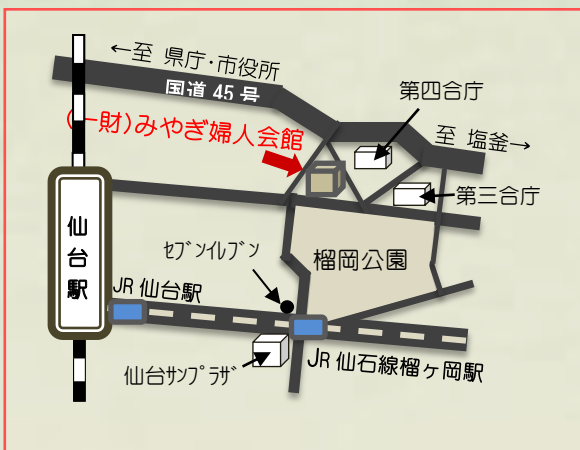

翠桂書道教室

講師：狩野翠桂

宮城野書人会理事長
河北書道展審査員
書道芸術院常任総務
審査員など

(一財)みやぎ婦人会館

仙台市宮城野区榴ヶ岡5番地(旧県立図書館)3階

《電車》JR仙石線榴ヶ岡駅徒歩7分(榴岡公園向かい)

《バス》「第四合同庁舎前」下車 徒歩5分

☎022-299-4530 ※月曜日は休館日です